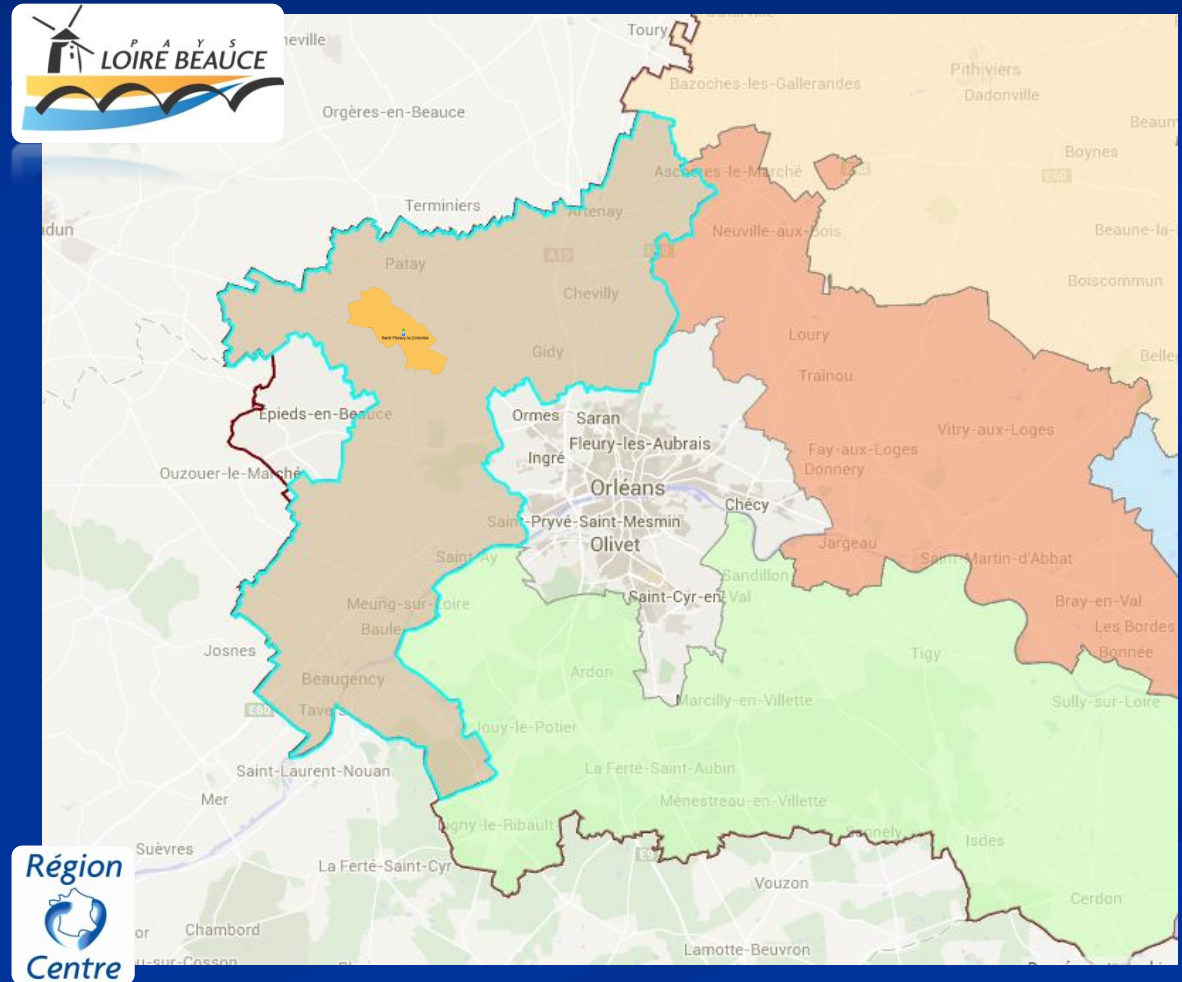

Pays Loire-Beauce

- 38 communes
- 3 communautés de communes
- 50 000 Habitants

Une commune vivante

- 729 habitants
- 8 associations
- une quinzaine d'exploitations agricoles
- 2 commerces et 1 taxi
- Diverses entreprises (compostage, transports, plomberie,...)
- Des équipements publics (Bibliothèque, Stade, salle polyvalente, Groupe scolaire)

Une commune en développement

- 27 pavillons récents dans le dernier lotissement
- Près de 50 terrains constructibles
- Une station d'épuration récente
- Un réseau d'assainissement en extension
- Une station de traitement de l'eau récente
- Un réseau d'eau potable en rénovation
- Un groupe scolaire récent