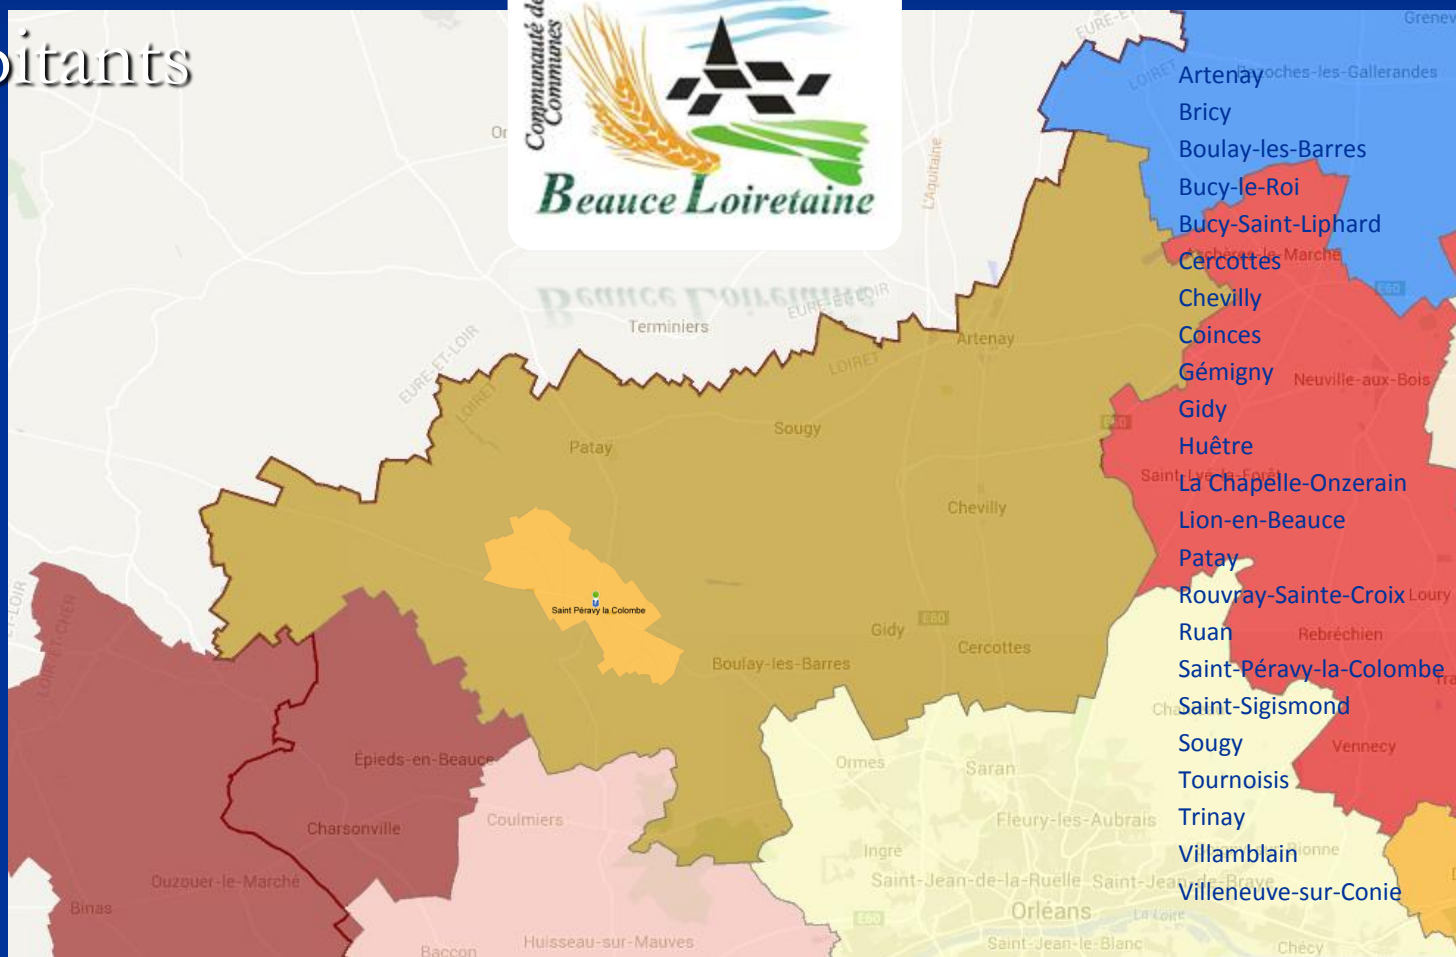

St PERAVY la Colombe

Janvier 2015

Notre commune

■ 10 hameaux

■ 1896 hectares

Syndicat intercommunal

- 4 communes
- 1650 habitants

Pour la gestion de :

- bibliothèque
- groupe scolaire
- Sapeur pompier

Communauté de Commune de la Beauce Loirétaine

- 23 communes
- 16137 habitants

Pour la gestion de :

- SPANC
- SIRTOMRA
- RAM
- gymnases
- routes
- associations