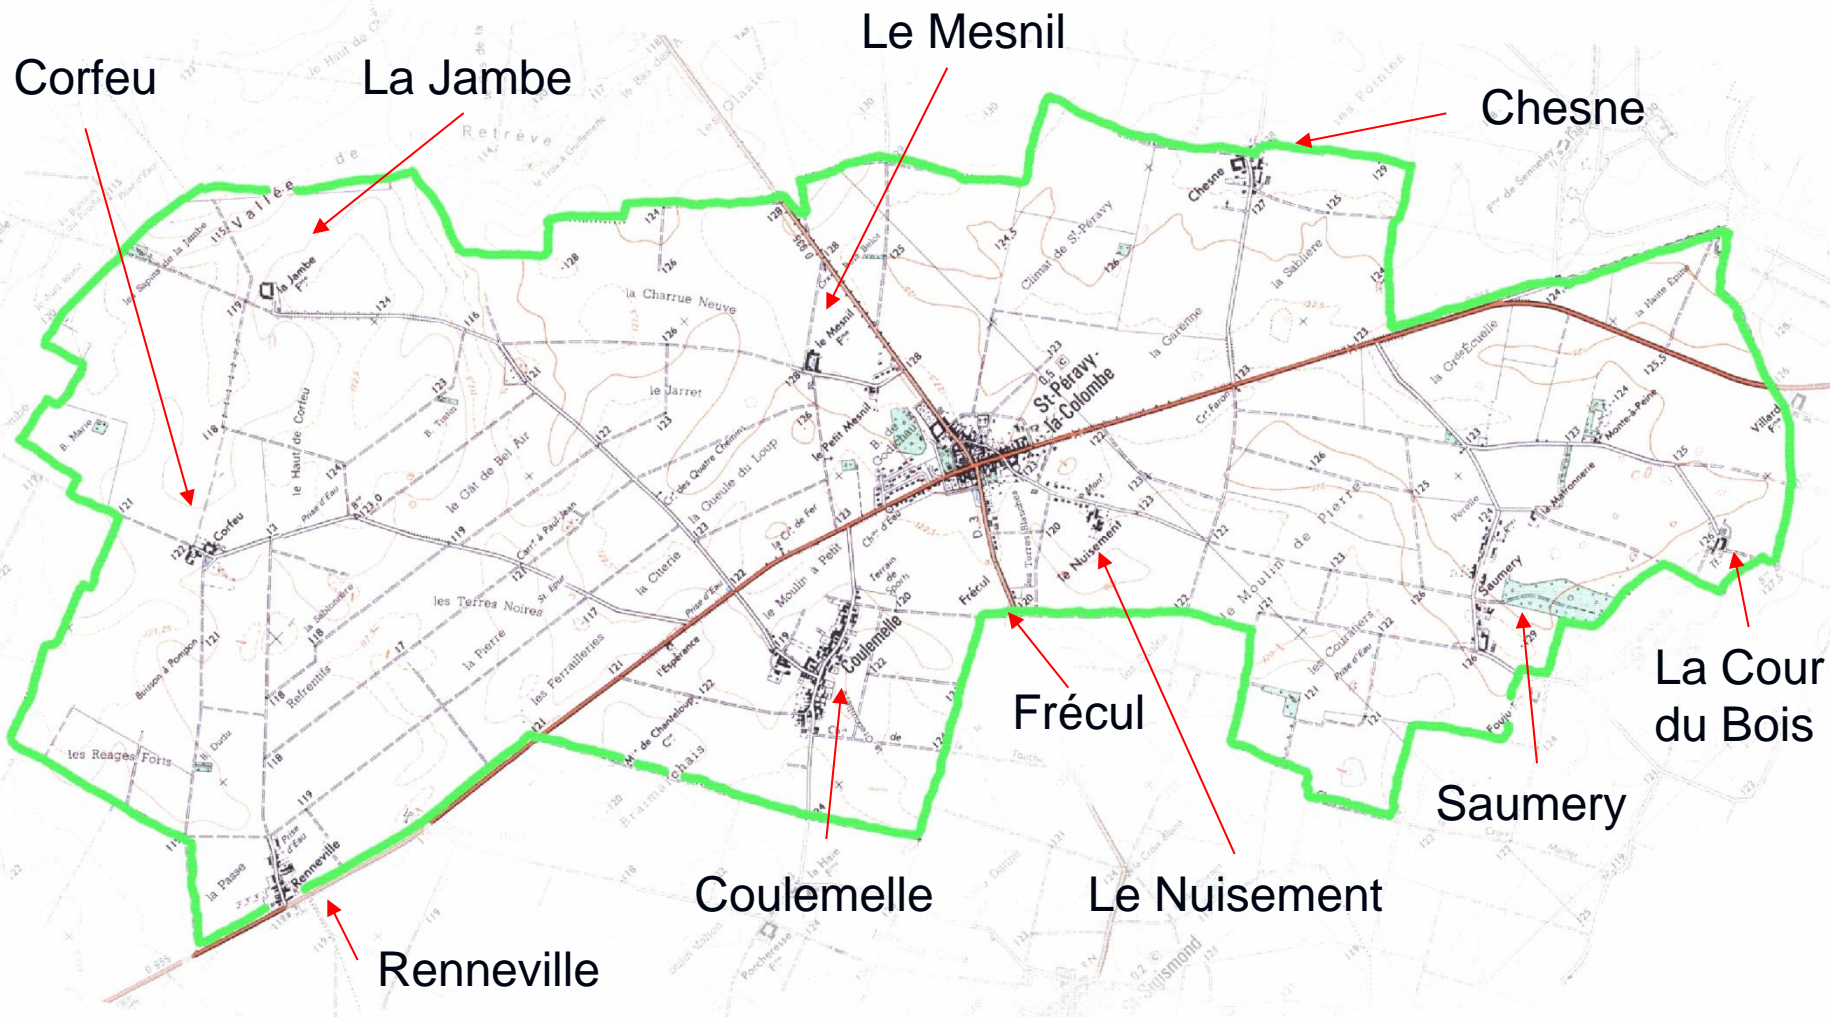

St PERAVY la Colombe

Janvier 2015

Notre commune

■ 10 hameaux

■ 1896 hectares

Syndicat intercommunal

- 4 communes
- 1650 habitants

Pour la gestion de :

- bibliothèque
- groupe scolaire
- Sapeur pompier

Communauté de Commune de la Beauce Loirétaine

- 23 communes
- 16137 habitants

Pour la gestion de :

- SPANC
- SIRTOMRA
- RAM
- gymnases
- routes
- associations